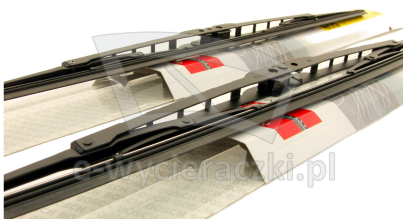

Link do produktu: <https://e-wycieraczki.pl/wycieraczki-bosch-eco-do-kia-niro-i-092016-082022-p-15497.html>

Wycieraczki Bosch Eco do Kia Niro I (09.2016-08.2022)

Cena	53,80 zł
Dostępność	Dostępny
Czas wysyłki	24 godziny
Numer katalogowy	65C+40C
Kod producenta	3397011402+3397004667
Producent	Bosch

Opis produktu

Komplet (2szt.) klasycznych wycieraczek **Bosch Eco** na przednią szybę do

KIA NIRO I

dla pojazdów wyprodukowanych w latach **09.2016 - 08.2022**

w rozmiarach :
strona kierowcy (lewa) : **650 mm**
strona pasażera (prawa) : **400 mm**

Wycieraczki **Bosch Eco** to szczególnie atrakcyjna oferta dla Klientów, którzy szukają wycieraczek w **korzystnej cenie**, ale nie chcą jednocześnie rezygnować z ich **jakości**. Konstrukcja wycieraczki **Bosch Eco** to w pełni metalowe, lakierowane ramię wzmocnione nitami. Dzięki temu jest ono wyjątkowo **trwałe i odporne** na wpływ niekorzystnych warunków atmosferycznych. **Quick Clip** to opracowany przez firmę **Bosch** zamontowany na stałe w wycieraczce **uniwersalny adapter** dopasowany do każdego rodzaju ramienia wycieraczki. Dzięki jego zastosowaniu wymiana wycieraczek staje się **szybka i łatwa**.

Zalety wycieraczek Bosch Eco :

metalowy szkielet gwarantujący trwałość

wysokiej jakości naturalna guma wycieraczki powlekana grafitem zapewniająca dokładne wycieranie
adapter Quick-Clip ułatwiający montaż