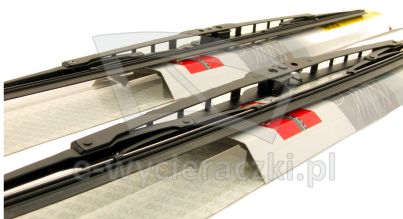

Opis produktu

Komplet (2szt.) klasycznych wycieraczek **Bosch Eco** na przednią szybę do

KIA NIRO II

dla pojazdów wyprodukowanych od **01.2022** ->

w rozmiarach :

strona kierowcy (lewa) : **650 mm**

strona pasażera (prawa) : **400 mm**

Wycieraczki **Bosch Eco** to szczególnie atrakcyjna oferta dla Klientów, którzy szukają wycieraczek w **korzystnej cenie**, ale nie chcą jednocześnie rezygnować z ich **jakości**. Konstrukcja wycieraczki **Bosch Eco** to w pełni metalowe, lakierowane ramię wzmocnione nitami. Dzięki temu jest ono wyjątkowo **trwałe i odporne** na wpływ niekorzystnych warunków atmosferycznych. **Quick Clip** to opracowany przez firmę **Bosch** zamontowany na stałe w wycieraczce **uniwersalny adapter** dopasowany do każdego rodzaju ramienia wycieraczki. Dzięki jego zastosowaniu wymiana wycieraczek staje się **szybka i łatwa**.

Zalety wycieraczek Bosch Eco :

metalowy szkielet gwarantujący trwałość

wysokiej jakości naturalna guma wycieraczki powlekana grafitem zapewniająca dokładne wycieranie
adapter Quick-Clip ułatwiający montaż