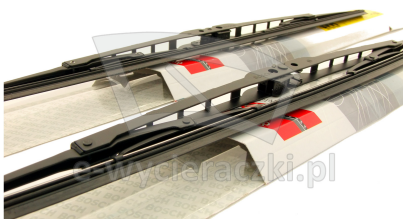

## KIA OPTIMA I SEDAN

dla pojazdów wyprodukowanych w latach **09.2011 - 04.2017**

w rozmiarach :  
strona kierowcy (lewa) : **600 mm**  
strona pasażera (prawa) : **450 mm**

Wycieraczki **Bosch Eco** to szczególnie atrakcyjna oferta dla Klientów, którzy szukają wycieraczek w **korzystnej cenie**, ale nie chcą jednocześnie rezygnować z ich **jakości**. Konstrukcja wycieraczki **Bosch Eco** to w pełni metalowe, lakierowane ramię wzmocnione nitami. Dzięki temu jest ono wyjątkowo **trwałe i odporne** na wpływ niekorzystnych warunków atmosferycznych. **Quick Clip** to opracowany przez firmę **Bosch** zamontowany na stałe w wycieraczce **uniwersalny adapter** dopasowany do każdego rodzaju ramienia wycieraczki. Dzięki jego zastosowaniu wymiana wycieraczek staje się **szybka i łatwa**.