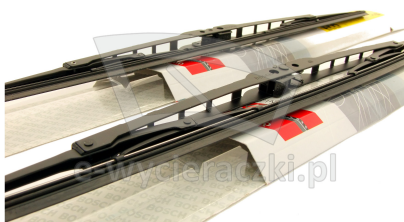

Opis produktu

Komplet (2szt.) klasycznych wycieraczek **Bosch Eco** na przednią szybę do

KIA PRO CEE'D

dla pojazdów wyprodukowanych od **03.2019** - >

w rozmiarach :

strona kierowcy (lewa) : **650 mm**

strona pasażera (prawa) : **400 mm**

Wycieraczki **Bosch Eco** to szczególnie atrakcyjna oferta dla Klientów, którzy szukają wycieraczek w **korzystnej cenie**, ale nie chcą jednocześnie rezygnować z ich **jakości**. Konstrukcja wycieraczki **Bosch Eco** to w pełni metalowe, lakierowane ramię wzmocnione nitami. Dzięki temu jest ono wyjątkowo **trwałe i odporne** na wpływ niekorzystnych warunków atmosferycznych. **Quick Clip** to opracowany przez firmę **Bosch** zamontowany na stałe w wycieraczce **uniwersalny adapter** dopasowany do każdego rodzaju ramienia wycieraczki. Dzięki jego zastosowaniu wymiana wycieraczek staje się **szybka i łatwa**.

Zalety wycieraczek Bosch Eco :

metalowy szkielet gwarantujący trwałość
wysokiej jakości naturalna guma wycieraczki powlekana grafitem zapewniająca dokładne wycieranie
adapter Quick-Clip ułatwiający montaż