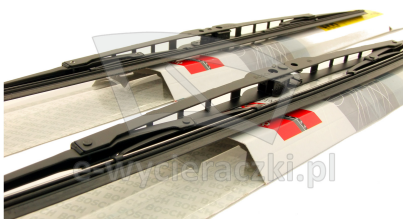

## KIA SEPHIA I HATCHBACK

dla pojazdów wyprodukowanych w latach **09.1996 - 12.2000**

w rozmiarach :

strona kierowcy (lewa) : **530 mm**

strona pasażera (prawa) : **480 mm**

Wycieraczki **Bosch Eco** to szczególnie atrakcyjna oferta dla Klientów, którzy szukają wycieraczek w **korzystnej cenie**, ale nie chcą jednocześnie rezygnować z ich **jakości**. Konstrukcja wycieraczki **Bosch Eco** to w pełni metalowe, lakierowane ramię wzmocnione nitami. Dzięki temu jest ono wyjątkowo **trwałe i odporne** na wpływ niekorzystnych warunków atmosferycznych. **Quick Clip** to opracowany przez firmę **Bosch** zamontowany na stałe w wycieraczce **uniwersalny adapter** dopasowany do każdego rodzaju ramienia wycieraczki. Dzięki jego zastosowaniu wymiana wycieraczek staje się **szybka i łatwa**.