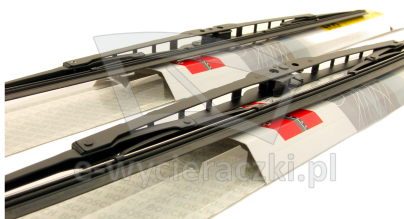

Opis produktu

Komplet (2szt.) klasycznych wycieraczek **Bosch Eco** na przednią szybę do

KIA SEPHIA I SEDAN

dla pojazdów wyprodukowanych w latach **01.1992 - 12.2000**

w rozmiarach :

strona kierowcy (lewa) : **530 mm**

strona pasażera (prawa) : **480 mm**

Wycieraczki **Bosch Eco** to szczególnie atrakcyjna oferta dla Klientów, którzy szukają wycieraczek w **korzystnej cenie**, ale nie chcą jednocześnie rezygnować z ich **jakości**. Konstrukcja wycieraczki **Bosch Eco** to w pełni metalowe, lakierowane ramię wzmocnione nitami. Dzięki temu jest ono wyjątkowo **trwałe i odporne** na wpływ niekorzystnych warunków atmosferycznych. **Quick Clip** to opracowany przez firmę **Bosch** zamontowany na stałe w wycieraczce **uniwersalny adapter** dopasowany do każdego rodzaju ramienia wycieraczki. Dzięki jego zastosowaniu wymiana wycieraczek staje się **szybka i łatwa**.

Zalety wycieraczek Bosch Eco :

metalowy szkielet gwarantujący trwałość
wysokiej jakości naturalna guma wycieraczki powlekana grafitem zapewniająca dokładne wycieranie
adapter Quick-Clip ułatwiający montaż