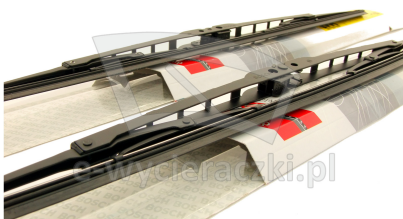

## KIA SEPHIA I SEDAN

dla pojazdów wyprodukowanych w latach **01.1992 - 12.2000**

w rozmiarach :

strona kierowcy (lewa) : **530 mm**

strona pasażera (prawa) : **480 mm**

Wycieraczki **Bosch Eco** to szczególnie atrakcyjna oferta dla Klientów, którzy szukają wycieraczek w **korzystnej cenie**, ale nie chcą jednocześnie rezygnować z ich **jakości**. Konstrukcja wycieraczki **Bosch Eco** to w pełni metalowe, lakierowane ramię wzmocnione nitami. Dzięki temu jest ono wyjątkowo **trwałe i odporne** na wpływ niekorzystnych warunków atmosferycznych. **Quick Clip** to opracowany przez firmę **Bosch** zamontowany na stałe w wycieraczce **uniwersalny adapter** dopasowany do każdego rodzaju ramienia wycieraczki. Dzięki jego zastosowaniu wymiana wycieraczek staje się **szybka i łatwa**.