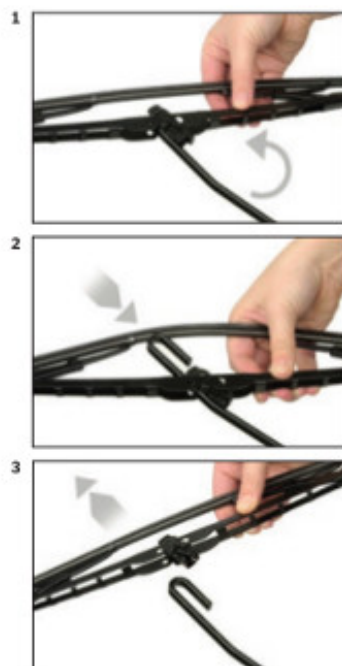

de Demontage
en Remove the old blade
fr Démontage
es Desmontaje