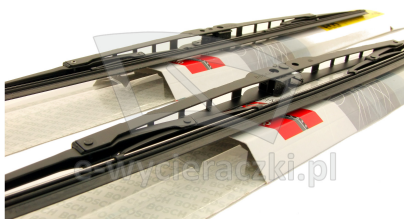

Opis produktu

Komplet (2szt.) klasycznych wycieraczek **Bosch Eco** na przednią szybę do

KIA SORENTO IV

dla pojazdów wyprodukowanych od **06.2020** ->

w rozmiarach :

strona kierowcy (lewa) : **650 mm**

strona pasażera (prawa) : **400 mm**

Wycieraczki **Bosch Eco** to szczególnie atrakcyjna oferta dla Klientów, którzy szukają wycieraczek w **korzystnej cenie**, ale nie chcą jednocześnie rezygnować z ich **jakości**. Konstrukcja wycieraczki **Bosch Eco** to w pełni metalowe, lakierowane ramię wzmocnione nitami. Dzięki temu jest ono wyjątkowo **trwałe i odporne** na wpływ niekorzystnych warunków atmosferycznych. **Quick Clip** to opracowany przez firmę **Bosch** zamontowany na stałe w wycieraczkę **uniwersalny adapter** dopasowany do każdego rodzaju ramienia wycieraczki. Dzięki jego zastosowaniu wymiana wycieraczek staje się **szybka i łatwa**.

Zalety wycieraczek Bosch Eco :

metalowy szkielet gwarantujący trwałość
wysokiej jakości naturalna guma wycieraczki powlekana grafitem zapewniająca dokładne wycieranie
adapter Quick-Clip ułatwiający montaż