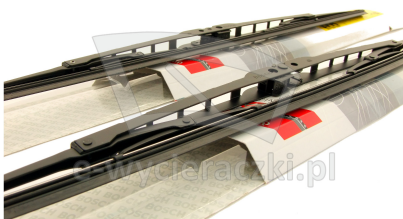

Opis produktu

Komplet (2szt.) klasycznych wycieraczek **Bosch Eco** na przednią szybę do

KIA SORENTO IV

dla pojazdów wyprodukowanych od **06.2020** ->

w rozmiarach :

strona kierowcy (lewa) : **650 mm**

strona pasażera (prawa) : **400 mm**

Wycieraczki **Bosch Eco** to szczególnie atrakcyjna oferta dla Klientów, którzy szukają wycieraczek w **korzystnej cenie**, ale nie chcą jednocześnie rezygnować z ich **jakości**. Konstrukcja wycieraczki **Bosch Eco** to w pełni metalowe, lakierowane ramię wzmocnione nitami. Dzięki temu jest ono wyjątkowo **trwałe i odporne** na wpływ niekorzystnych warunków atmosferycznych. **Quick Clip** to opracowany przez firmę **Bosch** zamontowany na stałe w wycieraczkę **uniwersalny adapter** dopasowany do każdego rodzaju ramienia wycieraczki. Dzięki jego zastosowaniu wymiana wycieraczek staje się **szybka i łatwa**.

Zalety wycieraczek Bosch Eco :

metalowy szkielet gwarantujący trwałość
wysokiej jakości naturalna guma wycieraczki powlekana grafitem zapewniająca dokładne wycieranie
adapter Quick-Clip ułatwiający montaż