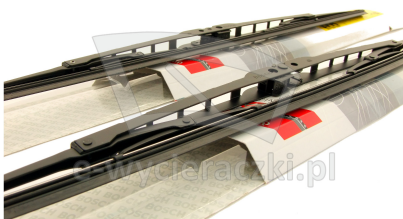

### Opis produktu

Komplet (2szt.) klasycznych wycieraczek **Bosch Eco** na przednią szybę do

## KIA SORENTO IV

dla pojazdów wyprodukowanych od **06.2020** ->

w rozmiarach :

strona kierowcy (lewa) : **650 mm**

strona pasażera (prawa) : **400 mm**

Wycieraczki **Bosch Eco** to szczególnie atrakcyjna oferta dla Klientów, którzy szukają wycieraczek w **korzystnej cenie**, ale nie chcą jednocześnie rezygnować z ich **jakości**. Konstrukcja wycieraczki **Bosch Eco** to w pełni metalowe, lakierowane ramię wzmocnione nitami. Dzięki temu jest ono wyjątkowo **trwałe i odporne** na wpływ niekorzystnych warunków atmosferycznych. **Quick Clip** to opracowany przez firmę **Bosch** zamontowany na stałe w wycieraczce **uniwersalny adapter** dopasowany do każdego rodzaju ramienia wycieraczki. Dzięki jego zastosowaniu wymiana wycieraczek staje się **szybka i łatwa**.