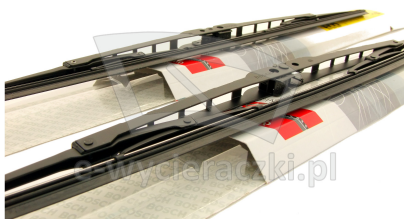

Opis produktu

Komplet (2szt.) klasycznych wycieraczek **Bosch Eco** na przednią szybę do

KIA SPORTAGE IV

dla pojazdów wyprodukowanych w latach **01.2016 - 12.2022**

w rozmiarach :

strona kierowcy (lewa) : **650 mm**

strona pasażera (prawa) : **400 mm**

Wycieraczki **Bosch Eco** to szczególnie atrakcyjna oferta dla Klientów, którzy szukają wycieraczek w **korzystnej cenie**, ale nie chcą jednocześnie rezygnować z ich **jakości**. Konstrukcja wycieraczki **Bosch Eco** to w pełni metalowe, lakierowane ramię wzmocnione nitami. Dzięki temu jest ono wyjątkowo **trwałe i odporne** na wpływ niekorzystnych warunków atmosferycznych. **Quick Clip** to opracowany przez firmę **Bosch** zamontowany na stałe w wycieraczce **uniwersalny adapter** dopasowany do każdego rodzaju ramienia wycieraczki. Dzięki jego zastosowaniu wymiana wycieraczek staje się **szybka i łatwa**.

Zalety wycieraczek Bosch Eco :

metalowy szkielet gwarantujący trwałość

wysokiej jakości naturalna guma wycieraczki powlekana grafitem zapewniająca dokładne wycieranie

adapter Quick-Clip ułatwiający montaż