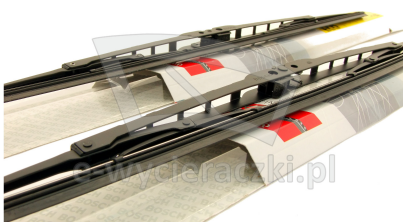

## KIA XCEED

dla pojazdów wyprodukowanych od **08.2019** - >

w rozmiarach :  
strona kierowcy (lewa) : **650 mm**  
strona pasażera (prawa) : **400 mm**

Wycieraczki **Bosch Eco** to szczególnie atrakcyjna oferta dla Klientów, którzy szukają wycieraczek w **korzystnej cenie**, ale nie chcą jednocześnie rezygnować z ich **jakości**. Konstrukcja wycieraczki **Bosch Eco** to w pełni metalowe, lakierowane ramię wzmocnione nitami. Dzięki temu jest ono wyjątkowo **trwałe i odporne** na wpływ niekorzystnych warunków atmosferycznych. **Quick Clip** to opracowany przez firmę **Bosch** zamontowany na stałe w wycieraczce **uniwersalny adapter** dopasowany do każdego rodzaju ramienia wycieraczki. Dzięki jego zastosowaniu wymiana wycieraczek staje się **szybka i łatwa**.