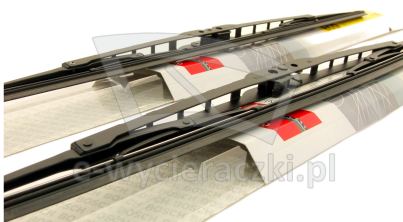

Opis produktu

Komplet (2szt.) klasycznych wycieraczek **Bosch Eco** na przednią szybę do

LADA SAMARA HATCHBACK

dla pojazdów wyprodukowanych w latach **01.1984 - 12.2013**

w rozmiarach :

strona kierowcy (lewa) : **530 mm**

strona pasażera (prawa) : **530 mm**

Wycieraczki **Bosch Eco** to szczególnie atrakcyjna oferta dla Klientów, którzy szukają wycieraczek w **korzystnej cenie**, ale nie chcą jednocześnie rezygnować z ich **jakości**. Konstrukcja wycieraczki **Bosch Eco** to w pełni metalowe, lakierowane ramię wzmocnione nitami. Dzięki temu jest ono wyjątkowo **trwałe i odporne** na wpływ niekorzystnych warunków atmosferycznych. **Quick Clip** to opracowany przez firmę **Bosch** zamontowany na stałe w wycieraczkę **uniwersalny adapter** dopasowany do każdego rodzaju ramienia wycieraczki. Dzięki jego zastosowaniu wymiana wycieraczek staje się **szybka i łatwa**.

Zalety wycieraczek Bosch Eco :

metalowy szkielet gwarantujący trwałość
wysokiej jakości naturalna guma wycieraczki powlekana grafitem zapewniająca dokładne wycieranie
adapter Quick-Clip ułatwiający montaż