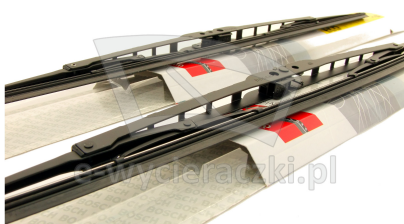

Link do produktu: <https://e-wycieraczki.pl/wycieraczki-bosch-eco-do-lada-samara-sedan-011984-122013-p-8237.html>

Wycieraczki Bosch Eco do Lada Samara Sedan (01.1984-12.2013)

Cena	51,80 zł
Dostępność	Dostępny
Czas wysyłki	24 godziny
Numer katalogowy	53C+53C
Kod producenta	3397004671+3397004671
Producent	Bosch

Opis produktu

Komplet (2szt.) klasycznych wycieraczek **Bosch Eco** na przednią szybę do

LADA SAMARA SEDAN

dla pojazdów wyprodukowanych w latach **01.1984 - 12.2013**

w rozmiarach :
strona kierowcy (lewa) : **530 mm**
strona pasażera (prawa) : **530 mm**

Wycieraczki **Bosch Eco** to szczególnie atrakcyjna oferta dla Klientów, którzy szukają wycieraczek w **korzystnej cenie**, ale nie chcą jednocześnie rezygnować z ich **jakości**. Konstrukcja wycieraczki **Bosch Eco** to w pełni metalowe, lakierowane ramię wzmocnione nitami. Dzięki temu jest ono wyjątkowo **trwałe i odporne** na wpływ niekorzystnych warunków atmosferycznych. **Quick Clip** to opracowany przez firmę **Bosch** zamontowany na stałe w wycieraczce **uniwersalny adapter** dopasowany do każdego rodzaju ramienia wycieraczki. Dzięki jego zastosowaniu wymiana wycieraczek staje się **szybką i łatwą**.

Zalety wycieraczek Bosch Eco :

metalowy szkielet gwarantujący trwałość
wysokiej jakości naturalna guma wycieraczki powlekana grafitem zapewniająca dokładne wycieranie
adapter Quick-Clip ułatwiający montaż