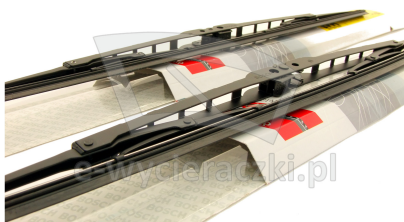

Link do produktu: <https://e-wycieraczki.pl/wycieraczki-bosch-eco-do-lancia-lybra-berlina-101999-112006-p-5591.html>

Wycieraczki Bosch Eco do Lancia Lybra Berlina (10.1999-11.2006)

Cena	50,80 zł
Dostępność	Dostępny
Czas wysyłki	24 godziny
Numer katalogowy	55C+50C
Kod producenta	3397004672+3397004670
Producent	Bosch

Opis produktu

Komplet (2szt.) klasycznych wycieraczek **Bosch Eco** na przednią szybę do

LANCIA LYBRA BERLINA

dla pojazdów wyprodukowanych w latach **10.1999 - 11.2006**

w rozmiarach :
strona kierowcy (lewa) : **550 mm**
strona pasażera (prawa) : **500 mm**

Wycieraczki **Bosch Eco** to szczególnie atrakcyjna oferta dla Klientów, którzy szukają wycieraczek w **korzystnej cenie**, ale nie chcą jednocześnie rezygnować z ich **jakości**. Konstrukcja wycieraczki **Bosch Eco** to w pełni metalowe, lakierowane ramię wzmocnione nitami. Dzięki temu jest ono wyjątkowo **trwałe i odporne** na wpływ niekorzystnych warunków atmosferycznych. **Quick Clip** to opracowany przez firmę **Bosch** zamontowany na stałe w wycieraczce **uniwersalny adapter** dopasowany do każdego rodzaju ramienia wycieraczki. Dzięki jego zastosowaniu wymiana wycieraczek staje się **szybka i łatwa**.

Zalety wycieraczek Bosch Eco :

metalowy szkielet gwarantujący trwałość
wysokiej jakości naturalna guma wycieraczki powlekana grafitem zapewniająca dokładne wycieranie
adapter Quick-Clip ułatwiający montaż