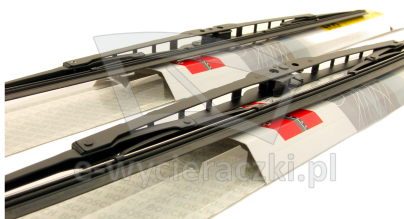

Opis produktu

Komplet (2szt.) klasycznych wycieraczek **Bosch Eco** na przednią szybę do

LANCIA PHEDRA

dla pojazdów wyprodukowanych w latach **10.2005 - 12.2010**

w rozmiarach :

strona kierowcy (lewa) : **650 mm**

strona pasażera (prawa) : **650 mm**

Wycieraczki **Bosch Eco** to szczególnie atrakcyjna oferta dla Klientów, którzy szukają wycieraczek w **korzystnej cenie**, ale nie chcą jednocześnie rezygnować z ich **jakości**. Konstrukcja wycieraczki **Bosch Eco** to w pełni metalowe, lakierowane ramię wzmocnione nitami. Dzięki temu jest ono wyjątkowo **trwałe i odporne** na wpływ niekorzystnych warunków atmosferycznych. **Quick Clip** to opracowany przez firmę **Bosch** zamontowany na stałe w wycieraczce **uniwersalny adapter** dopasowany do każdego rodzaju ramienia wycieraczki. Dzięki jego zastosowaniu wymiana wycieraczek staje się **szybka i łatwa**.

Zalety wycieraczek Bosch Eco :

metalowy szkielet gwarantujący trwałość
wysokiej jakości naturalna guma wycieraczki powlekana grafitem zapewniająca dokładne wycieranie
adapter Quick-Clip ułatwiający montaż