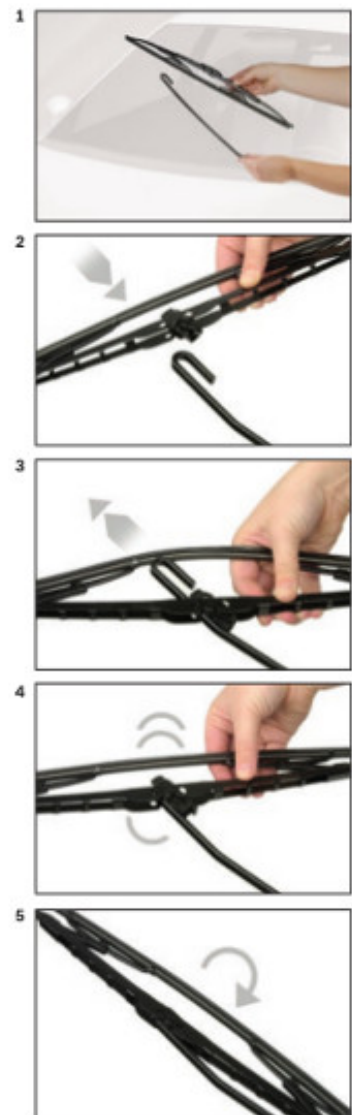

Wycieraczki **Bosch Eco** to szczególnie atrakcyjna oferta dla Klientów, którzy szukają wycieraczek w **korzystnej cenie**, ale nie chcą jednocześnie rezygnować z ich **jakości**. Konstrukcja wycieraczki **Bosch Eco** to w pełni metalowe, lakierowane ramię wzmocnione nitami. Dzięki temu jest ono wyjątkowo **trwałe i odporne** na wpływ niekorzystnych warunków atmosferycznych. **Quick Clip** to opracowany przez firmę **Bosch** zamontowany na stałe w wycieraczce **uniwersalny adapter** dopasowany do każdego rodzaju ramienia wycieraczki. Dzięki jego zastosowaniu wymiana wycieraczek staje się **szybka i łatwa**.

Zalety wycieraczek Bosch Eco :

metalowy szkielet gwarantujący trwałość
wysokiej jakości naturalna guma wycieraczki powlekana grafitem zapewniająca dokładne wycieranie
adapter Quick-Clip ułatwiający montaż

BOSCH

Instrukcja montażu

de Schnittstelle
en Interface
fr Connexion
es La conexión

de Demontage
en Remove the old blade
fr Démontage
es Desmontaje

de Montage
en Fit the new blade
fr Montage
es Montaje

Montaż wycieraczek Bosch Aerotwin