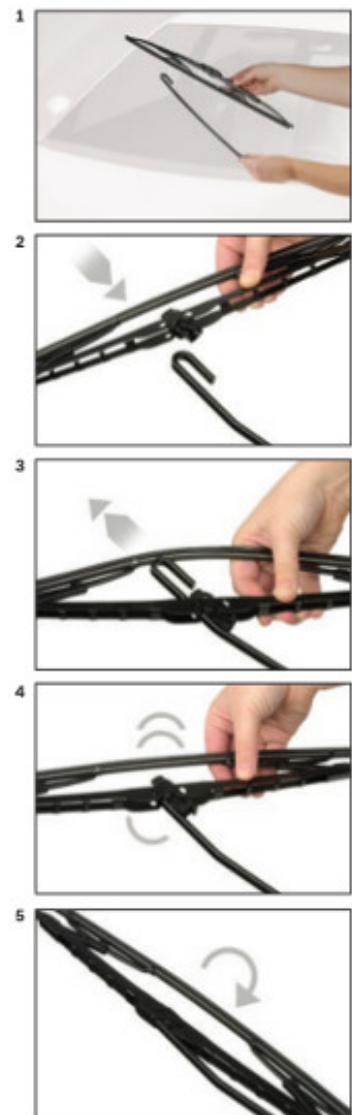

Wycieraczki **Bosch Eco** to szczególnie atrakcyjna oferta dla Klientów, którzy szukają wycieraczek w **korzystnej cenie**, ale nie chcą jednocześnie rezygnować z ich **jakości**. Konstrukcja wycieraczki **Bosch Eco** to w pełni metalowe, lakierowane ramię wzmocnione nitami. Dzięki temu jest ono wyjątkowo **trwałe i odporne** na wpływ niekorzystnych warunków atmosferycznych. **Quick Clip** to opracowany przez firmę **Bosch** zamontowany na stałe w wycieraczkę **uniwersalny adapter** dopasowany do każdego rodzaju ramienia wycieraczki. Dzięki jego zastosowaniu wymiana wycieraczek staje się **szybka i łatwa**.

Zalety wycieraczek Bosch Eco :

metalowy szkielet gwarantujący trwałość
wysokiej jakości naturalna guma wycieraczki powlekana grafitem zapewniająca dokładne wycieranie
adapter Quick-Clip ułatwiający montaż

BOSCH

Instrukcja montażu

de Schnittstelle
en Interface
fr Connexion
es La conexión

de Demontage
en Remove the old blade
fr Démontage
es Desmontaje

de Montage
en Fit the new blade
fr Montage
es Montaje

Montaż wycieraczek Bosch Aerotwin