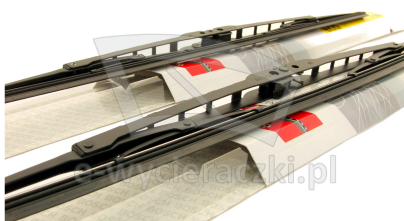

Link do produktu: <https://e-wycieraczki.pl/wycieraczki-bosch-eco-do-lexus-gx-470-112002-082009-p-5627.html>

Wycieraczki Bosch Eco do Lexus GX 470 (11.2002-08.2009)

Cena	57,80 zł
Dostępność	Dostępny
Czas wysyłki	24 godziny
Numer katalogowy	55C+53C
Kod producenta	3397004672+3397004671
Producent	Bosch

Opis produktu

Komplet (2szt.) klasycznych wycieraczek **Bosch Eco** na przednią szybę do

LEXUS GX 470

dla pojazdów wyprodukowanych w latach **11.2002 - 08.2009**

w rozmiarach :
strona kierowcy (lewa) : **550 mm**
strona pasażera (prawa) : **530 mm**

Wycieraczki **Bosch Eco** to szczególnie atrakcyjna oferta dla Klientów, którzy szukają wycieraczek w **korzystnej cenie**, ale nie chcą jednocześnie rezygnować z ich **jakości**. Konstrukcja wycieraczki **Bosch Eco** to w pełni metalowe, lakierowane ramię wzmocnione nitami. Dzięki temu jest ono wyjątkowo **trwałe i odporne** na wpływ niekorzystnych warunków atmosferycznych. **Quick Clip** to opracowany przez firmę **Bosch** zamontowany na stałe w wycieraczce **uniwersalny adapter** dopasowany do każdego rodzaju ramienia wycieraczki. Dzięki jego zastosowaniu wymiana wycieraczek staje się **szybka i łatwa**.

Zalety wycieraczek Bosch Eco :

metalowy szkielet gwarantujący trwałość
wysokiej jakości naturalna guma wycieraczki powlekana grafitem zapewniająca dokładne wycieranie
adapter Quick-Clip ułatwiający montaż