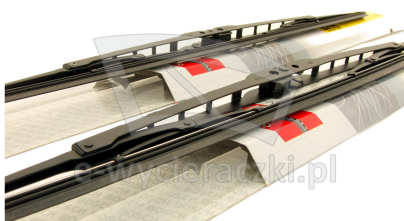

Link do produktu: <https://e-wycieraczki.pl/wycieraczki-bosch-eco-do-lexus-is-iii-sedan-042013-p-5631.html>

Wycieraczki Bosch Eco do Lexus IS III Sedan (04.2013-)

Cena	53,80 zł
Dostępność	Dostępny
Czas wysyłki	24 godziny
Numer katalogowy	60C+45C
Kod producenta	3397004673+3397004668
Producent	Bosch

Opis produktu

Komplet (2szt.) klasycznych wycieraczek **Bosch Eco** na przednią szybę do

LEXUS IS III SEDAN

dla pojazdów wyprodukowanych od **04.2013->**

w rozmiarach :
strona kierowcy (lewa) : **600 mm**
strona pasażera (prawa) : **450 mm**

Wycieraczki **Bosch Eco** to szczególnie atrakcyjna oferta dla Klientów, którzy szukają wycieraczek w **korzystnej cenie**, ale nie chcą jednocześnie rezygnować z ich **jakości**. Konstrukcja wycieraczki **Bosch Eco** to w pełni metalowe, lakierowane ramię wzmocnione nitami. Dzięki temu jest ono wyjątkowo **trwałe i odporne** na wpływ niekorzystnych warunków atmosferycznych. **Quick Clip** to opracowany przez firmę **Bosch** zamontowany na stałe w wycieraczce **uniwersalny adapter** dopasowany do każdego rodzaju ramienia wycieraczki. Dzięki jego zastosowaniu wymiana wycieraczek staje się **szybka i łatwa**.

Zalety wycieraczek Bosch Eco :

metalowy szkielet gwarantujący trwałość
wysokiej jakości naturalna guma wycieraczki powlekana grafitem zapewniająca dokładne wycieranie
adapter Quick-Clip ułatwiający montaż