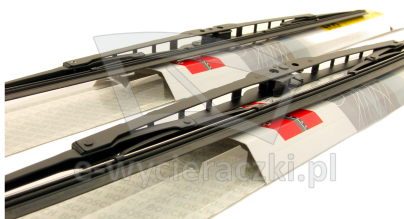

Opis produktu

Komplet (2szt.) klasycznych wycieraczek **Bosch Eco** na przednią szybę do

LEXUS IS WAGON

dla pojazdów wyprodukowanych w latach **07.2001 - 07.2005**

w rozmiarach :

strona kierowcy (lewa) : **550 mm**

strona pasażera (prawa) : **480 mm**

Wycieraczki **Bosch Eco** to szczególnie atrakcyjna oferta dla Klientów, którzy szukają wycieraczek w **korzystnej cenie**, ale nie chcą jednocześnie rezygnować z ich **jakości**. Konstrukcja wycieraczki **Bosch Eco** to w pełni metalowe, lakierowane ramię wzmocnione nitami. Dzięki temu jest ono wyjątkowo **trwałe i odporne** na wpływ niekorzystnych warunków atmosferycznych. **Quick Clip** to opracowany przez firmę **Bosch** zamontowany na stałe w wycieraczce **uniwersalny adapter** dopasowany do każdego rodzaju ramienia wycieraczki. Dzięki jego zastosowaniu wymiana wycieraczek staje się **szybka i łatwa**.

Zalety wycieraczek Bosch Eco :

metalowy szkielet gwarantujący trwałość
wysokiej jakości naturalna guma wycieraczki powlekana grafitem zapewniająca dokładne wycieranie
adapter Quick-Clip ułatwiający montaż