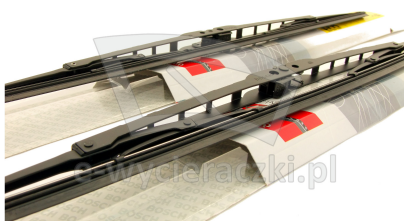

Opis produktu

Komplet (2szt.) klasycznych wycieraczek **Bosch Eco** na przednią szybę do

LEXUS RX I

dla pojazdów wyprodukowanych w latach **01.1998 - 02.2003**

w rozmiarach :
strona kierowcy (lewa) : **600 mm**
strona pasażera (prawa) : **530 mm**

Wycieraczki **Bosch Eco** to szczególnie atrakcyjna oferta dla Klientów, którzy szukają wycieraczek w **korzystnej cenie**, ale nie chcą jednocześnie rezygnować z ich **jakości**. Konstrukcja wycieraczki **Bosch Eco** to w pełni metalowe, lakierowane ramię wzmocnione nitami. Dzięki temu jest ono wyjątkowo **trwałe i odporne** na wpływ niekorzystnych warunków atmosferycznych. **Quick Clip** to opracowany przez firmę **Bosch** zamontowany na stałe w wycieraczce **uniwersalny adapter** dopasowany do każdego rodzaju ramienia wycieraczki. Dzięki jego zastosowaniu wymiana wycieraczek staje się **szybka i łatwa**.

Zalety wycieraczek Bosch Eco :

metalowy szkielet gwarantujący trwałość
wysokiej jakości naturalna guma wycieraczki powlekana grafitem zapewniająca dokładne wycieranie
adapter Quick-Clip ułatwiający montaż