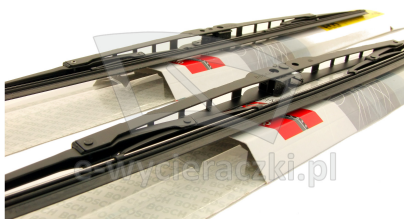

Opis produktu

Komplet (2szt.) klasycznych wycieraczek **Bosch Eco** na przednią szybę do

LEXUS RZ

dla pojazdów wyprodukowanych od **01.2023** ->

w rozmiarach :

strona kierowcy (lewa) : **650 mm**

strona pasażera (prawa) : **400 mm**

Wycieraczki **Bosch Eco** to szczególnie atrakcyjna oferta dla Klientów, którzy szukają wycieraczek w **korzystnej cenie**, ale nie chcą jednocześnie rezygnować z ich **jakości**. Konstrukcja wycieraczki **Bosch Eco** to w pełni metalowe, lakierowane ramię wzmocnione nitami. Dzięki temu jest ono wyjątkowo **trwałe i odporne** na wpływ niekorzystnych warunków atmosferycznych. **Quick Clip** to opracowany przez firmę **Bosch** zamontowany na stałe w wycieraczce **uniwersalny adapter** dopasowany do każdego rodzaju ramienia wycieraczki. Dzięki jego zastosowaniu wymiana wycieraczek staje się **szybka i łatwa**.

Zalety wycieraczek Bosch Eco :

metalowy szkielet gwarantujący trwałość
wysokiej jakości naturalna guma wycieraczki powlekana grafitem zapewniająca dokładne wycieranie
adapter Quick-Clip ułatwiający montaż