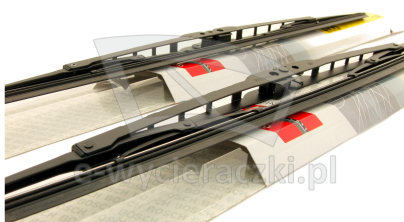

Opis produktu

Komplet (2szt.) klasycznych wycieraczek **Bosch Eco** na przednią szybę do

LINCOLN AVIATOR

dla pojazdów wyprodukowanych w latach **09.2002 - 08.2005**

w rozmiarach :

strona kierowcy (lewa) : **500 mm**

strona pasażera (prawa) : **500 mm**

Wycieraczki **Bosch Eco** to szczególnie atrakcyjna oferta dla Klientów, którzy szukają wycieraczek w **korzystnej cenie**, ale nie chcą jednocześnie rezygnować z ich **jakości**. Konstrukcja wycieraczki **Bosch Eco** to w pełni metalowe, lakierowane ramie wzmacnione nitami. Dzięki temu jest ono wyjątkowo **trwałe i odporne** na wpływ niekorzystnych warunków atmosferycznych. **Quick Clip** to opracowany przez firmę **Bosch** zamontowany na stałe w wycieraczce **uniwersalny adapter** dopasowany do każdego rodzaju ramienia wycieraczki. Dzięki jego zastosowaniu wymiana wycieraczek staje się **szybka i łatwa**.

Zalety wycieraczek Bosch Eco :

metalowy szkielet gwarantujący trwałość
wysokiej jakości naturalna guma wycieraczki powlekana grafitem zapewniająca dokładne wycieranie
adapter Quick-Clip ułatwiający montaż