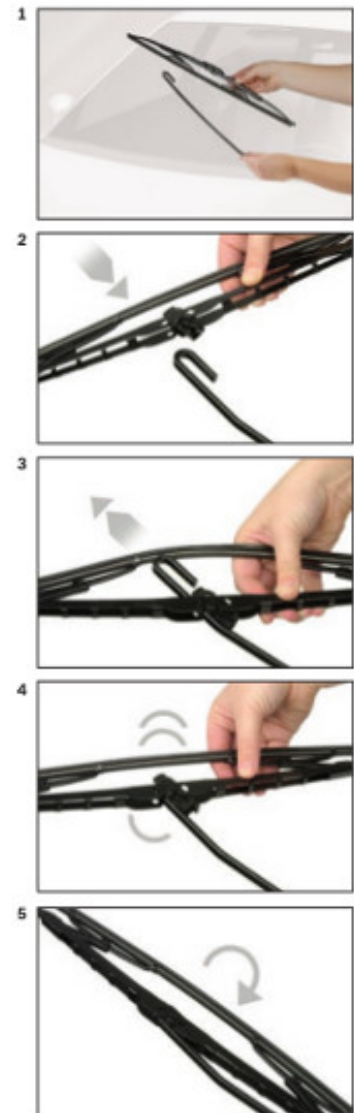

Wycieraczki **Bosch Eco** to szczególnie atrakcyjna oferta dla Klientów, którzy szukają wycieraczek w **korzystnej cenie**, ale nie chcą jednocześnie rezygnować z ich **jakości**. Konstrukcja wycieraczki **Bosch Eco** to w pełni metalowe, lakierowane ramię wzmocnione nitami. Dzięki temu jest ono wyjątkowo **trwałe i odporne** na wpływ niekorzystnych warunków atmosferycznych. **Quick Clip** to opracowany przez firmę **Bosch** zamontowany na stałe w wycieraczkę **uniwersalny adapter** dopasowany do każdego rodzaju ramienia wycieraczki. Dzięki jego zastosowaniu wymiana wycieraczek staje się **szybka i łatwa**.

Zalety wycieraczek Bosch Eco :

metalowy szkielet gwarantujący trwałość
wysokiej jakości naturalna guma wycieraczki powlekana grafitem zapewniająca dokładne wycieranie
adapter Quick-Clip ułatwiający montaż

BOSCH

Instrukcja montażu

de Schnittstelle
en Interface
fr Connexion
es La conexión

de Demontage
en Remove the old blade
fr Démontage
es Desmontaje

de Montage
en Fit the new blade
fr Montage
es Montaje

Montaż wycieraczek Bosch Aerotwin