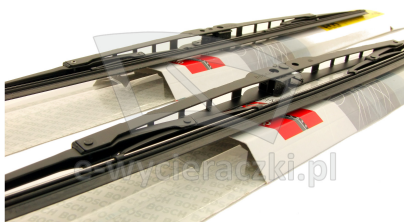

## MAZDA 3 III HATCHBACK

dla pojazdów wyprodukowanych w latach **07.2013 - 05.2019**

w rozmiarach :  
strona kierowcy (lewa) : **600 mm**  
strona pasażera (prawa) : **450 mm**

Wycieraczki **Bosch Eco** to szczególnie atrakcyjna oferta dla Klientów, którzy szukają wycieraczek w **korzystnej cenie**, ale nie chcą jednocześnie rezygnować z ich **jakości**. Konstrukcja wycieraczki **Bosch Eco** to w pełni metalowe, lakierowane ramię wzmocnione nitami. Dzięki temu jest ono wyjątkowo **trwałe i odporne** na wpływ niekorzystnych warunków atmosferycznych. **Quick Clip** to opracowany przez firmę **Bosch** zamontowany na stałe w wycieraczkach **uniwersalny adapter** dopasowany do każdego rodzaju ramienia wycieraczki. Dzięki jego zastosowaniu wymiana wycieraczek staje się **szybka i łatwa**.