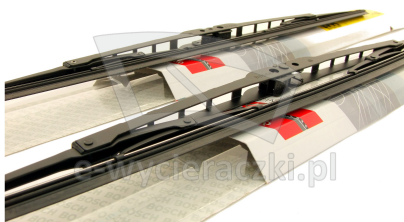

### Opis produktu

Komplet (2szt.) klasycznych wycieraczek **Bosch Eco** na przednią szybę do

## MAZDA 6 III WAGON

dla pojazdów wyprodukowanych w latach **10.2012 - 09.2018**

w rozmiarach :  
strona kierowcy (lewa) : **600 mm**  
strona pasażera (prawa) : **450 mm**

Wycieraczki **Bosch Eco** to szczególnie atrakcyjna oferta dla Klientów, którzy szukają wycieraczek w **korzystnej cenie**, ale nie chcą jednocześnie rezygnować z ich **jakości**. Konstrukcja wycieraczki **Bosch Eco** to w pełni metalowe, lakierowane ramię wzmocnione nitami. Dzięki temu jest ono wyjątkowo **trwałe i odporne** na wpływ niekorzystnych warunków atmosferycznych. **Quick Clip** to opracowany przez firmę **Bosch** zamontowany na stałe w wycieraczkę **uniwersalny adapter** dopasowany do każdego rodzaju ramienia wycieraczki. Dzięki jego zastosowaniu wymiana wycieraczek staje się **szybka i łatwa**.