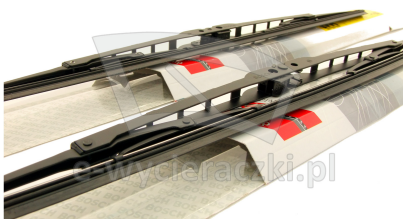

## MAZDA 626 WAGON

dla pojazdów wyprodukowanych w latach **03.1992 - 10.1997**

w rozmiarach :  
strona kierowcy (lewa) : **480 mm**  
strona pasażera (prawa) : **480 mm**

Wycieraczki **Bosch Eco** to szczególnie atrakcyjna oferta dla Klientów, którzy szukają wycieraczek w **korzystnej cenie**, ale nie chcą jednocześnie rezygnować z ich **jakości**. Konstrukcja wycieraczki **Bosch Eco** to w pełni metalowe, lakierowane ramię wzmocnione nitami. Dzięki temu jest ono wyjątkowo **trwałe i odporne** na wpływ niekorzystnych warunków atmosferycznych. **Quick Clip** to opracowany przez firmę **Bosch** zamontowany na stałe w wycieraczce **uniwersalny adapter** dopasowany do każdego rodzaju ramienia wycieraczki. Dzięki jego zastosowaniu wymiana wycieraczek staje się **szybka i łatwa**.