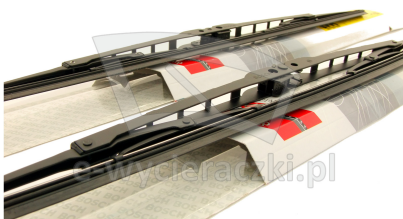

Opis produktu

Komplet (2szt.) klasycznych wycieraczek **Bosch Eco** na przednią szybę do

MAZDA 626 WAGON

dla pojazdów wyprodukowanych w latach **10.1997 - 04.2002**

w rozmiarach :

strona kierowcy (lewa) : **530 mm**

strona pasażera (prawa) : **450 mm**

Wycieraczki **Bosch Eco** to szczególnie atrakcyjna oferta dla Klientów, którzy szukają wycieraczek w **korzystnej cenie**, ale nie chcą jednocześnie rezygnować z ich **jakości**. Konstrukcja wycieraczki **Bosch Eco** to w pełni metalowe, lakierowane ramię wzmocnione nitami. Dzięki temu jest ono wyjątkowo **trwałe i odporne** na wpływ niekorzystnych warunków atmosferycznych. **Quick Clip** to opracowany przez firmę **Bosch** zamontowany na stałe w wycieraczce **uniwersalny adapter** dopasowany do każdego rodzaju ramienia wycieraczki. Dzięki jego zastosowaniu wymiana wycieraczek staje się **szybka i łatwa**.

Zalety wycieraczek Bosch Eco :

metalowy szkielet gwarantujący trwałość
wysokiej jakości naturalna guma wycieraczki powlekana grafitem zapewniająca dokładne wycieranie
adapter Quick-Clip ułatwiający montaż