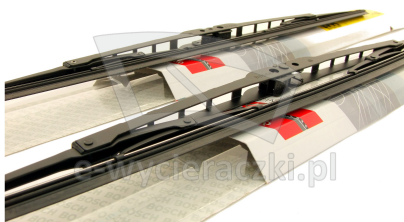

Opis produktu

Komplet (2szt.) klasycznych wycieraczek **Bosch Eco** na przednią szybę do

MAZDA CX-5 I

dla pojazdów wyprodukowanych w latach **11.2011 - 10.2016**

w rozmiarach :
strona kierowcy (lewa) : **600 mm**
strona pasażera (prawa) : **450 mm**

Wycieraczki **Bosch Eco** to szczególnie atrakcyjna oferta dla Klientów, którzy szukają wycieraczek w **korzystnej cenie**, ale nie chcą jednocześnie rezygnować z ich **jakości**. Konstrukcja wycieraczki **Bosch Eco** to w pełni metalowe, lakierowane ramię wzmocnione nitami. Dzięki temu jest ono wyjątkowo **trwałe i odporne** na wpływ niekorzystnych warunków atmosferycznych. **Quick Clip** to opracowany przez firmę **Bosch** zamontowany na stałe w wycieraczkach **uniwersalny adapter** dopasowany do każdego rodzaju ramienia wycieraczki. Dzięki jego zastosowaniu wymiana wycieraczek staje się **szybka i łatwa**.

Zalety wycieraczek Bosch Eco :

metalowy szkielet gwarantujący trwałość
wysokiej jakości naturalna guma wycieraczki powlekana grafitem zapewniająca dokładne wycieranie
adapter Quick-Clip ułatwiający montaż