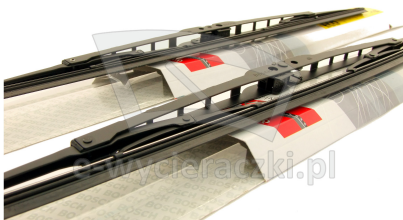

### Opis produktu

Komplet (2szt.) klasycznych wycieraczek **Bosch Eco** na przednią szybę do

## MAZDA CX-5 I

dla pojazdów wyprodukowanych w latach **11.2011 - 10.2016**

w rozmiarach :  
strona kierowcy (lewa) : **600 mm**  
strona pasażera (prawa) : **450 mm**

Wycieraczki **Bosch Eco** to szczególnie atrakcyjna oferta dla Klientów, którzy szukają wycieraczek w **korzystnej cenie**, ale nie chcą jednocześnie rezygnować z ich **jakości**. Konstrukcja wycieraczki **Bosch Eco** to w pełni metalowe, lakierowane ramię wzmocnione nitami. Dzięki temu jest ono wyjątkowo **trwałe i odporne** na wpływ niekorzystnych warunków atmosferycznych. **Quick Clip** to opracowany przez firmę **Bosch** zamontowany na stałe w wycieraczkę **uniwersalny adapter** dopasowany do każdego rodzaju ramienia wycieraczki. Dzięki jego zastosowaniu wymiana wycieraczek staje się **szybka i łatwa**.