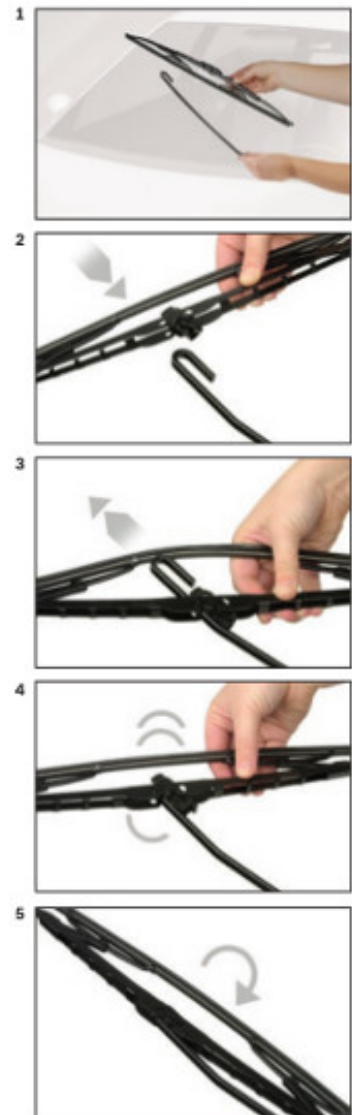

Wycieraczki **Bosch Eco** to szczególnie atrakcyjna oferta dla Klientów, którzy szukają wycieraczek w **korzystnej cenie**, ale nie chcą jednocześnie rezygnować z ich **jakości**. Konstrukcja wycieraczki **Bosch Eco** to w pełni metalowe, lakierowane ramię wzmocnione nitami. Dzięki temu jest ono wyjątkowo **trwałe i odporne** na wpływ niekorzystnych warunków atmosferycznych. **Quick Clip** to opracowany przez firmę **Bosch** zamontowany na stałe w wycieraczkę **uniwersalny adapter** dopasowany do każdego rodzaju ramienia wycieraczki. Dzięki jego zastosowaniu wymiana wycieraczek staje się **szybka i łatwa**.

Zalety wycieraczek Bosch Eco :

metalowy szkielet gwarantujący trwałość
wysokiej jakości naturalna guma wycieraczki powlekana grafitem zapewniająca dokładne wycieranie
adapter Quick-Clip ułatwiający montaż

BOSCH

Instrukcja montażu

de Schnittstelle
en Interface
fr Connexion
es La conexión

de Demontage
en Remove the old blade
fr Démontage
es Desmontaje

de Montage
en Fit the new blade
fr Montage
es Montaje

Montaż wycieraczek Bosch Aerotwin