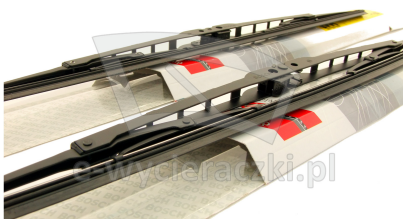

Link do produktu: <https://e-wycieraczki.pl/wycieraczki-bosch-eco-do-mazda-mx-5-i-081989-072005-p-5706.html>

Wycieraczki Bosch Eco do Mazda MX-5 I (08.1989-07.2005)

Cena	35,80 zł
Dostępność	Dostępny
Czas wysyłki	24 godziny
Numer katalogowy	45C+45C
Kod producenta	3397004668+3397004668
Producent	Bosch

Opis produktu

Komplet (2szt.) klasycznych wycieraczek **Bosch Eco** na przednią szybę do

MAZDA MX-5 I

dla pojazdów wyprodukowanych w latach **08.1989 - 07.2005**

w rozmiarach :
strona kierowcy (lewa) : **450 mm**
strona pasażera (prawa) : **450 mm**

Wycieraczki **Bosch Eco** to szczególnie atrakcyjna oferta dla Klientów, którzy szukają wycieraczek w **korzystnej cenie**, ale nie chcą jednocześnie rezygnować z ich **jakości**. Konstrukcja wycieraczki **Bosch Eco** to w pełni metalowe, lakierowane ramię wzmocnione nitami. Dzięki temu jest ono wyjątkowo **trwałe i odporne** na wpływ niekorzystnych warunków atmosferycznych. **Quick Clip** to opracowany przez firmę **Bosch** zamontowany na stałe w wycieraczce **uniwersalny adapter** dopasowany do każdego rodzaju ramienia wycieraczki. Dzięki jego zastosowaniu wymiana wycieraczek staje się **szybka i łatwa**.

Zalety wycieraczek Bosch Eco :

metalowy szkielet gwarantujący trwałość
wysokiej jakości naturalna guma wycieraczki powlekana grafitem zapewniająca dokładne wycieranie
adapter Quick-Clip ułatwiający montaż