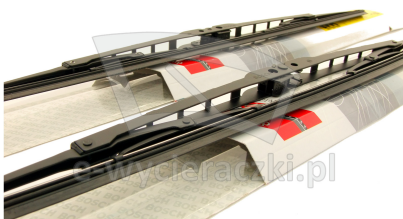

Opis produktu

Komplet (2szt.) klasycznych wycieraczek **Bosch Eco** na przednią szybę do

MAZDA RX-7 COUPE

dla pojazdów wyprodukowanych w latach **01.1992 - 02.1996**

w rozmiarach :

strona kierowcy (lewa) : **500 mm**

strona pasażera (prawa) : **500 mm**

Wycieraczki **Bosch Eco** to szczególnie atrakcyjna oferta dla Klientów, którzy szukają wycieraczek w **korzystnej cenie**, ale nie chcą jednocześnie rezygnować z ich **jakości**. Konstrukcja wycieraczki **Bosch Eco** to w pełni metalowe, lakierowane ramię wzmocnione nitami. Dzięki temu jest ono wyjątkowo **trwałe i odporne** na wpływ niekorzystnych warunków atmosferycznych. **Quick Clip** to opracowany przez firmę **Bosch** zamontowany na stałe w wycieraczce **uniwersalny adapter** dopasowany do każdego rodzaju ramienia wycieraczki. Dzięki jego zastosowaniu wymiana wycieraczek staje się **szybka i łatwa**.

Zalety wycieraczek Bosch Eco :

metalowy szkielet gwarantujący trwałość
wysokiej jakości naturalna guma wycieraczki powlekana grafitem zapewniająca dokładne wycieranie
adapter Quick-Clip ułatwiający montaż