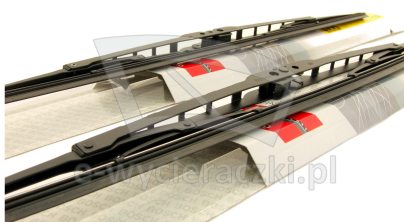

Opis produktu

Komplet (2szt.) klasycznych wycieraczek **Bosch Eco** na przednią szybę do

MERCEDES KLASA A W168

dla pojazdów wyprodukowanych w latach **10.1997 - 08.2004**

w rozmiarach :
strona kierowcy (lewa) : **650 mm**
strona pasażera (prawa) : **550 mm**

Wycieraczki **Bosch Eco** to szczególnie atrakcyjna oferta dla Klientów, którzy szukają wycieraczek w **korzystnej cenie**, ale nie chcą jednocześnie rezygnować z ich **jakości**. Konstrukcja wycieraczki **Bosch Eco** to w pełni metalowe, lakierowane ramię wzmocnione nitami. Dzięki temu jest ono wyjątkowo **trwałe i odporne** na wpływ niekorzystnych warunków atmosferycznych. **Quick Clip** to opracowany przez firmę **Bosch** zamontowany na stałe w wycieraczce **uniwersalny adapter** dopasowany do każdego rodzaju ramienia wycieraczki. Dzięki jego zastosowaniu wymiana wycieraczek staje się **szybka i łatwa**.

Zalety wycieraczek Bosch Eco :

metalowy szkielet gwarantujący trwałość
wysokiej jakości naturalna guma wycieraczki powlekana grafitem zapewniająca dokładne wycieranie
adapter Quick-Clip ułatwiający montaż