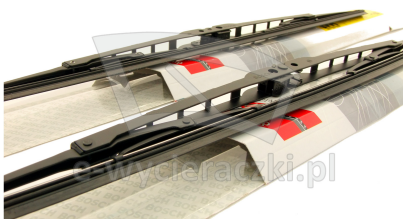

Link do produktu: <https://e-wycieraczki.pl/wycieraczki-bosch-eco-do-mercedes-klasa-g-091989-012019-p-9692.html>

Wycieraczki Bosch Eco do Mercedes Klasa G (09.1989-01.2019)

Cena	31,80 zł
Dostępność	Dostępny
Czas wysyłki	24 godziny
Numer katalogowy	40C+40C
Kod producenta	3397004667+3397004667
Producent	Bosch

Opis produktu

Komplet (2szt.) klasycznych wycieraczek **Bosch Eco** na przednią szybę do

MERCEDES KLASA G

dla pojazdów wyprodukowanych w latach **09.1989 - 01.2019**

w rozmiarach :
strona kierowcy (lewa) : **400 mm**
strona pasażera (prawa) : **400 mm**

Wycieraczki **Bosch Eco** to szczególnie atrakcyjna oferta dla Klientów, którzy szukają wycieraczek w **korzystnej cenie**, ale nie chcą jednocześnie rezygnować z ich **jakości**. Konstrukcja wycieraczki **Bosch Eco** to w pełni metalowe, lakierowane ramię wzmocnione nitami. Dzięki temu jest ono wyjątkowo **trwałe i odporne** na wpływ niekorzystnych warunków atmosferycznych. **Quick Clip** to opracowany przez firmę **Bosch** zamontowany na stałe w wycieraczce **uniwersalny adapter** dopasowany do każdego rodzaju ramienia wycieraczki. Dzięki jego zastosowaniu wymiana wycieraczek staje się **szybka i łatwa**.

Zalety wycieraczek Bosch Eco :

metalowy szkielet gwarantujący trwałość

wysokiej jakości naturalna guma wycieraczki powlekana grafitem zapewniająca dokładne wycieranie
adapter Quick-Clip ułatwiający montaż