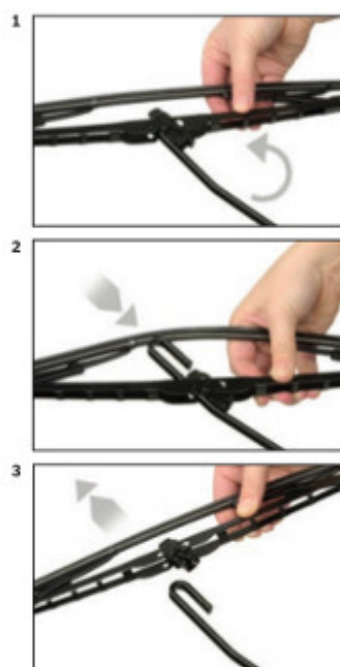

de Demontage
en Remove the old blade
fr Démontage
es Desmontaje