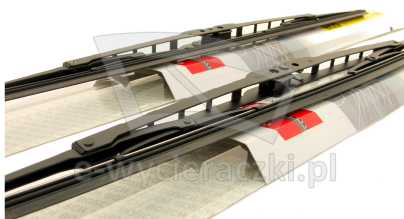

Opis produktu

Komplet (2szt.) klasycznych wycieraczek **Bosch Eco** na przednią szybę do

MINI (BMW) HATCHBACK

dla pojazdów wyprodukowanych w latach **08.2004 - 11.2006**

w rozmiarach :

strona kierowcy (lewa) : **480 mm**

strona pasażera (prawa) : **480 mm**

Wycieraczki **Bosch Eco** to szczególnie atrakcyjna oferta dla Klientów, którzy szukają wycieraczek w **korzystnej cenie**, ale nie chcą jednocześnie rezygnować z ich **jakości**. Konstrukcja wycieraczki **Bosch Eco** to w pełni metalowe, lakierowane ramię wzmocnione nitami. Dzięki temu jest ono wyjątkowo **trwałe i odporne** na wpływ niekorzystnych warunków atmosferycznych. **Quick Clip** to opracowany przez firmę **Bosch** zamontowany na stałe w wycieraczce **uniwersalny adapter** dopasowany do każdego rodzaju ramienia wycieraczki. Dzięki jego zastosowaniu wymiana wycieraczek staje się **szybka i łatwa**.

Zalety wycieraczek Bosch Eco :

metalowy szkielet gwarantujący trwałość
wysokiej jakości naturalna guma wycieraczki powlekana grafitem zapewniająca dokładne wycieranie
adapter Quick-Clip ułatwiający montaż