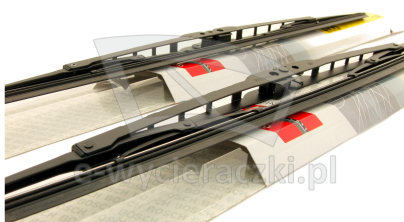

Opis produktu

Komplet (2szt.) klasycznych wycieraczek **Bosch Eco** na przednią szybę do

MITSUBISHI ECLIPSE CROSS

dla pojazdów wyprodukowanych od **10.2017** - >

w rozmiarach :

strona kierowcy (lewa) : **600 mm**

strona pasażera (prawa) : **500 mm**

Wycieraczki **Bosch Eco** to szczególnie atrakcyjna oferta dla Klientów, którzy szukają wycieraczek w **korzystnej cenie**, ale nie chcą jednocześnie rezygnować z ich **jakości**. Konstrukcja wycieraczki **Bosch Eco** to w pełni metalowe, lakierowane ramię wzmocnione nitami. Dzięki temu jest ono wyjątkowo **trwałe i odporne** na wpływ niekorzystnych warunków atmosferycznych. **Quick Clip** to opracowany przez firmę **Bosch** zamontowany na stałe w wycieraczce **uniwersalny adapter** dopasowany do każdego rodzaju ramienia wycieraczki. Dzięki jego zastosowaniu wymiana wycieraczek staje się **szybka i łatwa**.

Zalety wycieraczek Bosch Eco :

metalowy szkielet gwarantujący trwałość
wysokiej jakości naturalna guma wycieraczki powlekana grafitem zapewniająca dokładne wycieranie
adapter Quick-Clip ułatwiający montaż