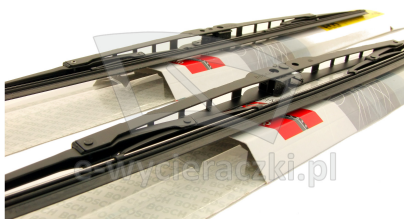

Opis produktu

Komplet (2szt.) klasycznych wycieraczek **Bosch Eco** na przednią szybę do

MITSUBISHI L200

dla pojazdów wyprodukowanych od **11.2009->**

w rozmiarach :

strona kierowcy (lewa) : **550 mm**

strona pasażera (prawa) : **450 mm**

Wycieraczki **Bosch Eco** to szczególnie atrakcyjna oferta dla Klientów, którzy szukają wycieraczek w **korzystnej cenie**, ale nie chcą jednocześnie rezygnować z ich **jakości**. Konstrukcja wycieraczki **Bosch Eco** to w pełni metalowe, lakierowane ramię wzmocnione nitami. Dzięki temu jest ono wyjątkowo **trwałe i odporne** na wpływ niekorzystnych warunków atmosferycznych. **Quick Clip** to opracowany przez firmę **Bosch** zamontowany na stałe w wycieraczce **uniwersalny adapter** dopasowany do każdego rodzaju ramienia wycieraczki. Dzięki jego zastosowaniu wymiana wycieraczek staje się **szybka i łatwa**.

Zalety wycieraczek Bosch Eco :

metalowy szkielet gwarantujący trwałość
wysokiej jakości naturalna guma wycieraczki powlekana grafitem zapewniająca dokładne wycieranie
adapter Quick-Clip ułatwiający montaż