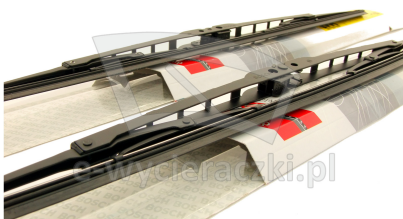

## MITSUBISHI PAJERO CABRIO

dla pojazdów wyprodukowanych w latach **12.1990 - 05.2001**

w rozmiarach :

strona kierowcy (lewa) : **480 mm**

strona pasażera (prawa) : **480 mm**

Wycieraczki **Bosch Eco** to szczególnie atrakcyjna oferta dla Klientów, którzy szukają wycieraczek w **korzystnej cenie**, ale nie chcą jednocześnie rezygnować z ich **jakości**. Konstrukcja wycieraczki **Bosch Eco** to w pełni metalowe, lakierowane ramię wzmocnione nitami. Dzięki temu jest ono wyjątkowo **trwałe i odporne** na wpływ niekorzystnych warunków atmosferycznych. **Quick Clip** to opracowany przez firmę **Bosch** zamontowany na stałe w wycieraczce **uniwersalny adapter** dopasowany do każdego rodzaju ramienia wycieraczki. Dzięki jego zastosowaniu wymiana wycieraczek staje się **szybka i łatwa**.