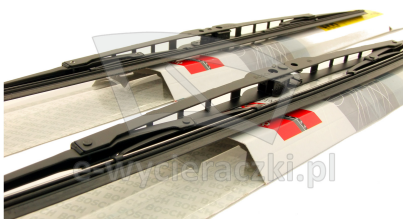

Opis produktu

Komplet (2szt.) klasycznych wycieraczek **Bosch Eco** na przednią szybę do

MITSUBISHI PAJERO CABRIO

dla pojazdów wyprodukowanych w latach **12.1990 - 05.2001**

w rozmiarach :

strona kierowcy (lewa) : **480 mm**

strona pasażera (prawa) : **480 mm**

Wycieraczki **Bosch Eco** to szczególnie atrakcyjna oferta dla Klientów, którzy szukają wycieraczek w **korzystnej cenie**, ale nie chcą jednocześnie rezygnować z ich **jakości**. Konstrukcja wycieraczki **Bosch Eco** to w pełni metalowe, lakierowane ramię wzmocnione nitami. Dzięki temu jest ono wyjątkowo **trwałe i odporne** na wpływ niekorzystnych warunków atmosferycznych. **Quick Clip** to opracowany przez firmę **Bosch** zamontowany na stałe w wycieraczce **uniwersalny adapter** dopasowany do każdego rodzaju ramienia wycieraczki. Dzięki jego zastosowaniu wymiana wycieraczek staje się **szybka i łatwa**.

Zalety wycieraczek Bosch Eco :

metalowy szkielet gwarantujący trwałość
wysokiej jakości naturalna guma wycieraczki powlekana grafitem zapewniająca dokładne wycieranie
adapter Quick-Clip ułatwiający montaż