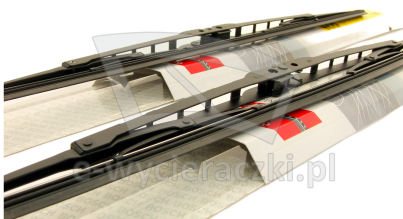

Link do produktu: <https://e-wycieraczki.pl/wycieraczki-bosch-eco-do-mitsubishi-pajero-ii-121990-062000-p-5891.html>

Wycieraczki Bosch Eco do Mitsubishi Pajero II (12.1990-06.2000)

Cena	35,80 zł
Dostępność	Dostępny
Czas wysyłki	24 godziny
Numer katalogowy	48C+48C
Kod producenta	3397004669 + 3397004669
Producent	Bosch

Opis produktu

Komplet (2szt.) klasycznych wycieraczek **Bosch Eco** na przednią szybę do

MITSUBISHI PAJERO II

dla pojazdów wyprodukowanych w latach **12.1990 - 06.2000**

w rozmiarach :
strona kierowcy (lewa) : **480 mm**
strona pasażera (prawa) : **480 mm**

Wycieraczki **Bosch Eco** to szczególnie atrakcyjna oferta dla Klientów, którzy szukają wycieraczek w **korzystnej cenie**, ale nie chcą jednocześnie rezygnować z ich **jakości**. Konstrukcja wycieraczki **Bosch Eco** to w pełni metalowe, lakierowane ramię wzmocnione nitami. Dzięki temu jest ono wyjątkowo **trwałe i odporne** na wpływ niekorzystnych warunków atmosferycznych. **Quick Clip** to opracowany przez firmę **Bosch** zamontowany na stałe w wycieraczce **uniwersalny adapter** dopasowany do każdego rodzaju ramienia wycieraczki. Dzięki jego zastosowaniu wymiana wycieraczek staje się **szybka i łatwa**.

Zalety wycieraczek Bosch Eco :

metalowy szkielet gwarantujący trwałość
wysokiej jakości naturalna guma wycieraczki powlekana grafitem zapewniająca dokładne wycieranie
adapter Quick-Clip ułatwiający montaż