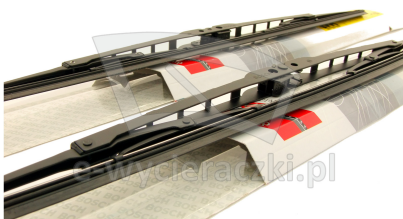

Opis produktu

Komplet (2szt.) klasycznych wycieraczek **Bosch Eco** na przednią szybę do

MITSUBISHI PAJERO II

dla pojazdów wyprodukowanych w latach **12.1990 - 06.2000**

w rozmiarach :

strona kierowcy (lewa) : **480 mm**

strona pasażera (prawa) : **480 mm**

Wycieraczki **Bosch Eco** to szczególnie atrakcyjna oferta dla Klientów, którzy szukają wycieraczek w **korzystnej cenie**, ale nie chcą jednocześnie rezygnować z ich **jakości**. Konstrukcja wycieraczki **Bosch Eco** to w pełni metalowe, lakierowane ramię wzmocnione nitami. Dzięki temu jest ono wyjątkowo **trwałe i odporne** na wpływ niekorzystnych warunków atmosferycznych. **Quick Clip** to opracowany przez firmę **Bosch** zamontowany na stałe w wycieraczce **uniwersalny adapter** dopasowany do każdego rodzaju ramienia wycieraczki. Dzięki jego zastosowaniu wymiana wycieraczek staje się **szybka i łatwa**.

Zalety wycieraczek Bosch Eco :

metalowy szkielet gwarantujący trwałość
wysokiej jakości naturalna guma wycieraczki powlekana grafitem zapewniająca dokładne wycieranie
adapter Quick-Clip ułatwiający montaż