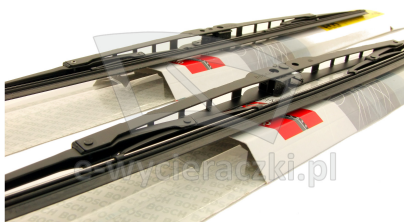

Opis produktu

Komplet (2szt.) klasycznych wycieraczek **Bosch Eco** na przednią szybę do

MITSUBISHI PAJERO IV

dla pojazdów wyprodukowanych w latach **09.2006 - 07.2009**

w rozmiarach :

strona kierowcy (lewa) : **550 mm**

strona pasażera (prawa) : **500 mm**

Wycieraczki **Bosch Eco** to szczególnie atrakcyjna oferta dla Klientów, którzy szukają wycieraczek w **korzystnej cenie**, ale nie chcą jednocześnie rezygnować z ich **jakości**. Konstrukcja wycieraczki **Bosch Eco** to w pełni metalowe, lakierowane ramię wzmocnione nitami. Dzięki temu jest ono wyjątkowo **trwałe i odporne** na wpływ niekorzystnych warunków atmosferycznych. **Quick Clip** to opracowany przez firmę **Bosch** zamontowany na stałe w wycieraczce **uniwersalny adapter** dopasowany do każdego rodzaju ramienia wycieraczki. Dzięki jego zastosowaniu wymiana wycieraczek staje się **szybka i łatwa**.

Zalety wycieraczek Bosch Eco :

metalowy szkielet gwarantujący trwałość
wysokiej jakości naturalna guma wycieraczki powlekana grafitem zapewniająca dokładne wycieranie
adapter Quick-Clip ułatwiający montaż