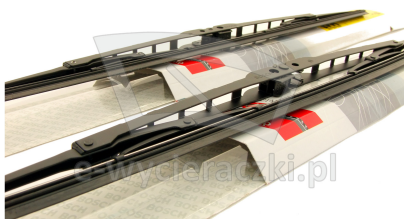

Link do produktu: <https://e-wycieraczki.pl/wycieraczki-bosch-eco-do-mitsubishi-pajero-sport-122015-p-15586.html>

Wycieraczki Bosch Eco do Mitsubishi Pajero Sport (12.2015-)

Cena	49,80 zł
Dostępność	Dostępny
Czas wysyłki	24 godziny
Numer katalogowy	55C+45C
Kod producenta	3397004672 + 3397004668
Producent	Bosch

Opis produktu

Komplet (2szt.) klasycznych wycieraczek **Bosch Eco** na przednią szybę do

MITSUBISHI PAJERO SPORT

dla pojazdów wyprodukowanych od **12.2015** - >

w rozmiarach :
strona kierowcy (lewa) : **550 mm**
strona pasażera (prawa) : **450 mm**

Wycieraczki **Bosch Eco** to szczególnie atrakcyjna oferta dla Klientów, którzy szukają wycieraczek w **korzystnej cenie**, ale nie chcą jednocześnie rezygnować z ich **jakości**. Konstrukcja wycieraczki **Bosch Eco** to w pełni metalowe, lakierowane ramię wzmocnione nitami. Dzięki temu jest ono wyjątkowo **trwałe i odporne** na wpływ niekorzystnych warunków atmosferycznych. **Quick Clip** to opracowany przez firmę **Bosch** zamontowany na stałe w wycieraczce **uniwersalny adapter** dopasowany do każdego rodzaju ramienia wycieraczki. Dzięki jego zastosowaniu wymiana wycieraczek staje się **szybka i łatwa**.

Zalety wycieraczek Bosch Eco :

metalowy szkielet gwarantujący trwałość
wysokiej jakości naturalna guma wycieraczki powlekana grafitem zapewniająca dokładne wycieranie
adapter Quick-Clip ułatwiający montaż