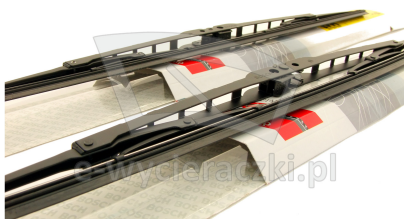

Opis produktu

Komplet (2szt.) klasycznych wycieraczek **Bosch Eco** na przednią szybę do

MITSUBISHI SPACE RUNNER

dla pojazdów wyprodukowanych w latach **06.1991 - 08.2002**

w rozmiarach :
strona kierowcy (lewa) : **530 mm**
strona pasażera (prawa) : **450 mm**

Wycieraczki **Bosch Eco** to szczególnie atrakcyjna oferta dla Klientów, którzy szukają wycieraczek w **korzystnej cenie**, ale nie chcą jednocześnie rezygnować z ich **jakości**. Konstrukcja wycieraczki **Bosch Eco** to w pełni metalowe, lakierowane ramię wzmocnione nitami. Dzięki temu jest ono wyjątkowo **trwałe i odporne** na wpływ niekorzystnych warunków atmosferycznych. **Quick Clip** to opracowany przez firmę **Bosch** zamontowany na stałe w wycieraczce **uniwersalny adapter** dopasowany do każdego rodzaju ramienia wycieraczki. Dzięki jego zastosowaniu wymiana wycieraczek staje się **szybka i łatwa**.

Zalety wycieraczek Bosch Eco :

metalowy szkielet gwarantujący trwałość
wysokiej jakości naturalna guma wycieraczki powlekana grafitem zapewniająca dokładne wycieranie
adapter Quick-Clip ułatwiający montaż