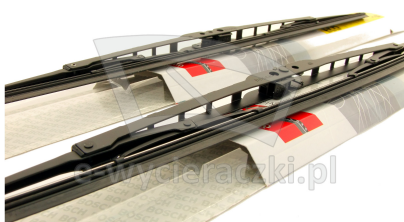

Link do produktu: <https://e-wycieraczki.pl/wycieraczki-bosch-eco-do-mitsubishi-space-wagon-071998-012004-p-9742.html>

Wycieraczki Bosch Eco do Mitsubishi Space Wagon (07.1998-01.2004)

| | |
|------------------|--------------------------------|
| Cena | 53,80 zł |
| Dostępność | Dostępny |
| Czas wysyłki | 24 godziny |
| Numer katalogowy | 65C+40C |
| Kod producenta | 3397011402 + 3397004667 |
| Producent | Bosch |

Opis produktu

Komplet (2szt.) klasycznych wycieraczek **Bosch Eco** na przednią szybę do

MITSUBISHI SPACE WAGON

dla pojazdów wyprodukowanych w latach **07.1998-01.2004**

w rozmiarach :
strona kierowcy (lewa) : **650 mm**
strona pasażera (prawa) : **400 mm**

Wycieraczki **Bosch Eco** to szczególnie atrakcyjna oferta dla Klientów, którzy szukają wycieraczek w **korzystnej cenie**, ale nie chcą jednocześnie rezygnować z ich **jakości**. Konstrukcja wycieraczki **Bosch Eco** to w pełni metalowe, lakierowane ramię wzmocnione nitami. Dzięki temu jest ono wyjątkowo **trwałe i odporne** na wpływ niekorzystnych warunków atmosferycznych. **Quick Clip** to opracowany przez firmę **Bosch** zamontowany na stałe w wycieraczce **uniwersalny adapter** dopasowany do każdego rodzaju ramienia wycieraczki. Dzięki jego zastosowaniu wymiana wycieraczek staje się **szybka i łatwa**.

Zalety wycieraczek Bosch Eco :

metalowy szkielet gwarantujący trwałość
wysokiej jakości naturalna guma wycieraczki powlekana grafitem zapewniająca dokładne wycieranie
adapter Quick-Clip ułatwiający montaż