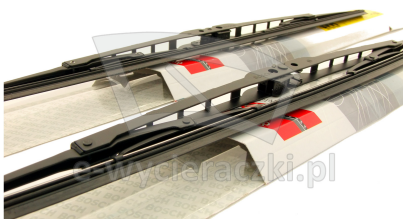

Link do produktu: <https://e-wycieraczki.pl/wycieraczki-bosch-eco-do-nissan-almera-hatchback-102002-112006-p-5916.html>

Wycieraczki Bosch Eco do Nissan Almera Hatchback (10.2002-11.2006)

| | |
|------------------|--------------------------------|
| Cena | 47,80 zł |
| Dostępność | Dostępny |
| Czas wysyłki | 24 godziny |
| Numer katalogowy | 55C+40C |
| Kod producenta | 3397004672 + 3397004667 |
| Producent | Bosch |

Opis produktu

Komplet (2szt.) klasycznych wycieraczek **Bosch Eco** na przednią szybę do

NISSAN ALMERA HATCHBACK

dla pojazdów wyprodukowanych w latach **10.2002 - 11.2006**

w rozmiarach :
strona kierowcy (lewa) : **550 mm**
strona pasażera (prawa) : **400 mm**

Wycieraczki **Bosch Eco** to szczególnie atrakcyjna oferta dla Klientów, którzy szukają wycieraczek w **korzystnej cenie**, ale nie chcą jednocześnie rezygnować z ich **jakości**. Konstrukcja wycieraczki **Bosch Eco** to w pełni metalowe, lakierowane ramię wzmocnione nitami. Dzięki temu jest ono wyjątkowo **trwałe i odporne** na wpływ niekorzystnych warunków atmosferycznych. **Quick Clip** to opracowany przez firmę **Bosch** zamontowany na stałe w wycieraczce **uniwersalny adapter** dopasowany do każdego rodzaju ramienia wycieraczki. Dzięki jego zastosowaniu wymiana wycieraczek staje się **szybka i łatwa**.

Zalety wycieraczek Bosch Eco :

metalowy szkielet gwarantujący trwałość
wysokiej jakości naturalna guma wycieraczki powlekana grafitem zapewniająca dokładne wycieranie
adapter Quick-Clip ułatwiający montaż