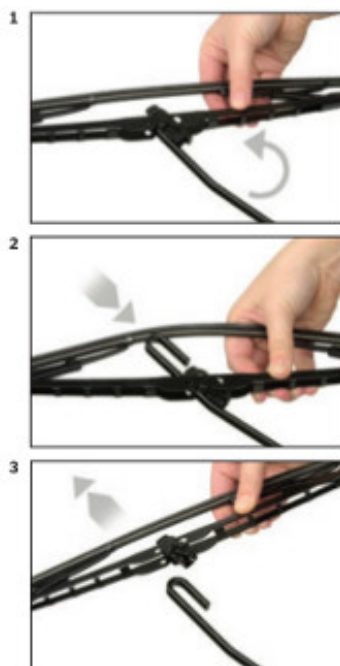

de Demontage
en Remove the old blade
fr Démontage
es Desmontaje