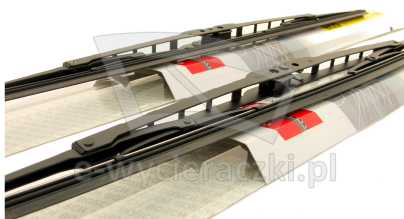

Opis produktu

Komplet (2szt.) klasycznych wycieraczek **Bosch Eco** na przednią szybę do

NISSAN ALMERA SEDAN

dla pojazdów wyprodukowanych w latach **04.2000 - 11.2006**

w rozmiarach :

strona kierowcy (lewa) : **550 mm**

strona pasażera (prawa) : **400 mm**

Wycieraczki **Bosch Eco** to szczególnie atrakcyjna oferta dla Klientów, którzy szukają wycieraczek w **korzystnej cenie**, ale nie chcą jednocześnie rezygnować z ich **jakości**. Konstrukcja wycieraczki **Bosch Eco** to w pełni metalowe, lakierowane ramię wzmocnione nitami. Dzięki temu jest ono wyjątkowo **trwałe i odporne** na wpływ niekorzystnych warunków atmosferycznych. **Quick Clip** to opracowany przez firmę **Bosch** zamontowany na stałe w wycieraczce **uniwersalny adapter** dopasowany do każdego rodzaju ramienia wycieraczki. Dzięki jego zastosowaniu wymiana wycieraczek staje się **szybka i łatwa**.

Zalety wycieraczek Bosch Eco :

metalowy szkielet gwarantujący trwałość
wysokiej jakości naturalna guma wycieraczki powlekana grafitem zapewniająca dokładne wycieranie
adapter Quick-Clip ułatwiający montaż