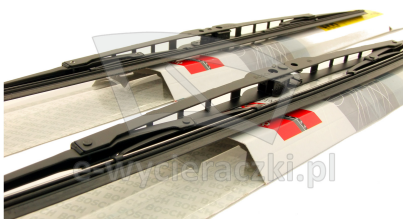

Opis produktu

Komplet (2szt.) klasycznych wycieraczek **Bosch Eco** na przednią szybę do

NISSAN ALMERA SEDAN

dla pojazdów wyprodukowanych w latach **07.1995 - 04.2000**

w rozmiarach :

strona kierowcy (lewa) : **530 mm**

strona pasażera (prawa) : **480 mm**

Wycieraczki **Bosch Eco** to szczególnie atrakcyjna oferta dla Klientów, którzy szukają wycieraczek w **korzystnej cenie**, ale nie chcą jednocześnie rezygnować z ich **jakości**. Konstrukcja wycieraczki **Bosch Eco** to w pełni metalowe, lakierowane ramię wzmocnione nitami. Dzięki temu jest ono wyjątkowo **trwałe i odporne** na wpływ niekorzystnych warunków atmosferycznych. **Quick Clip** to opracowany przez firmę **Bosch** zamontowany na stałe w wycieraczce **uniwersalny adapter** dopasowany do każdego rodzaju ramienia wycieraczki. Dzięki jego zastosowaniu wymiana wycieraczek staje się **szybka i łatwa**.

Zalety wycieraczek Bosch Eco :

metalowy szkielet gwarantujący trwałość
wysokiej jakości naturalna guma wycieraczki powlekana grafitem zapewniająca dokładne wycieranie
adapter Quick-Clip ułatwiający montaż