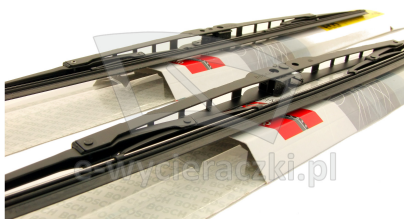

## NISSAN NAVARA

dla pojazdów wyprodukowanych od **06.2000->**

w rozmiarach :

strona kierowcy (lewa) : **480 mm**

strona pasażera (prawa) : **480 mm**

Wycieraczki **Bosch Eco** to szczególnie atrakcyjna oferta dla Klientów, którzy szukają wycieraczek w **korzystnej cenie**, ale nie chcą jednocześnie rezygnować z ich **jakości**. Konstrukcja wycieraczki **Bosch Eco** to w pełni metalowe, lakierowane ramię wzmocnione nitami. Dzięki temu jest ono wyjątkowo **trwałe i odporne** na wpływ niekorzystnych warunków atmosferycznych. **Quick Clip** to opracowany przez firmę **Bosch** zamontowany na stałe w wycieraczce **uniwersalny adapter** dopasowany do każdego rodzaju ramienia wycieraczki. Dzięki jego zastosowaniu wymiana wycieraczek staje się **szybka i łatwa**.