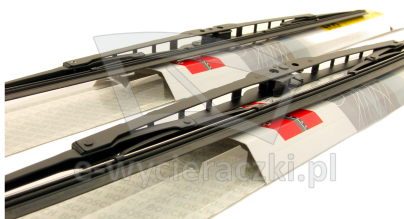

## NISSAN PATHFINDER I

dla pojazdów wyprodukowanych w latach **10.1997 - 10.2004**

w rozmiarach :

strona kierowcy (lewa) : **550 mm**

strona pasażera (prawa) : **500 mm**

Wycieraczki **Bosch Eco** to szczególnie atrakcyjna oferta dla Klientów, którzy szukają wycieraczek w **korzystnej cenie**, ale nie chcą jednocześnie rezygnować z ich **jakości**. Konstrukcja wycieraczki **Bosch Eco** to w pełni metalowe, lakierowane ramię wzmocnione nitami. Dzięki temu jest ono wyjątkowo **trwałe i odporne** na wpływ niekorzystnych warunków atmosferycznych. **Quick Clip** to opracowany przez firmę **Bosch** zamontowany na stałe w wycieraczce **uniwersalny adapter** dopasowany do każdego rodzaju ramienia wycieraczki. Dzięki jego zastosowaniu wymiana wycieraczek staje się **szybka i łatwa**.