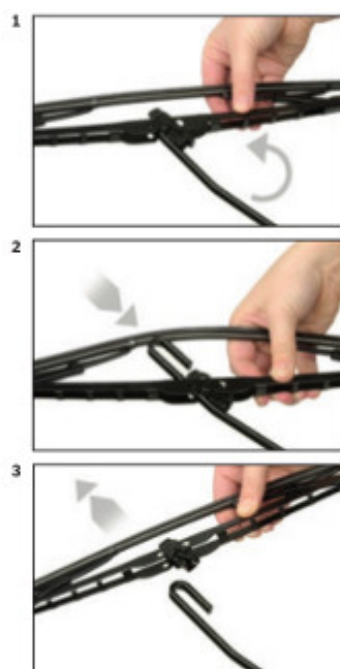

de Demontage
en Remove the old blade
fr Démontage
es Desmontaje