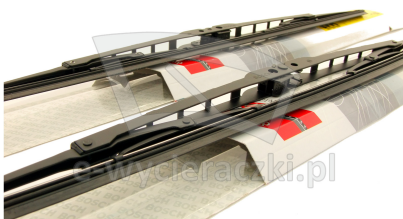

Link do produktu: <https://e-wycieraczki.pl/wycieraczki-bosch-eco-do-nissan-patrol-gr-101997-032010-p-5949.html>

Wycieraczki Bosch Eco do Nissan Patrol GR (10.1997-03.2010)

| | |
|------------------|--------------------------------|
| Cena | 37,80 zł |
| Dostępność | Dostępny |
| Czas wysyłki | 24 godziny |
| Numer katalogowy | 50C+50C |
| Kod producenta | 3397004670 + 3397004670 |
| Producent | Bosch |

Opis produktu

Komplet (2szt.) klasycznych wycieraczek **Bosch Eco** na przednią szybę do

NISSAN PATROL GR

dla pojazdów wyprodukowanych w latach **10.1997 - 03.2010**

w rozmiarach :

strona kierowcy (lewa) : **500 mm**

strona pasażera (prawa) : **500 mm**

Wycieraczki **Bosch Eco** to szczególnie atrakcyjna oferta dla Klientów, którzy szukają wycieraczek w **korzystnej cenie**, ale nie chcą jednocześnie rezygnować z ich **jakości**. Konstrukcja wycieraczki **Bosch Eco** to w pełni metalowe, lakierowane ramię wzmocnione nitami. Dzięki temu jest ono wyjątkowo **trwałe i odporne** na wpływ niekorzystnych warunków atmosferycznych. **Quick Clip** to opracowany przez firmę **Bosch** zamontowany na stałe w wycieraczce **uniwersalny adapter** dopasowany do każdego rodzaju ramienia wycieraczki. Dzięki jego zastosowaniu wymiana wycieraczek staje się **szybka i łatwa**.

Zalety wycieraczek Bosch Eco :

metalowy szkielet gwarantujący trwałość
wysokiej jakości naturalna guma wycieraczki powlekana grafitem zapewniająca dokładne wycieranie
adapter Quick-Clip ułatwiający montaż